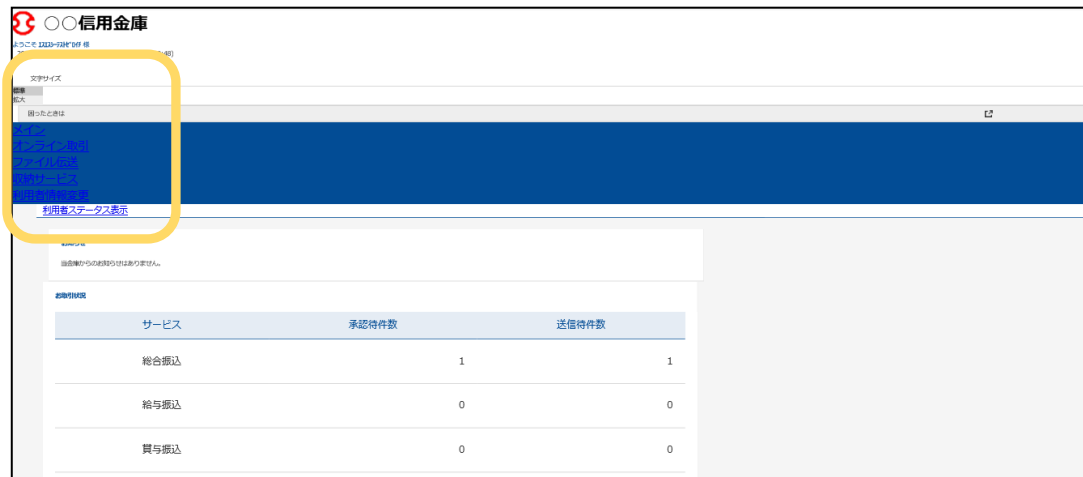

3. 留意事項

- ・ Internet Explorer の互換表示設定解除のお願い

画面リニューアル後はInternet Explorerにおける互換表示設定が設定されている場合、取引が難しいほど画面崩れとなることが確認されています。

<画面崩れイメージ（例：ログイン後のメインメニュー）>

(2) 依頼事項

以下URLよりInternet Explorerの互換表示設定の解除を実施してください。

<Internet Explorerの互換表示設定の解除手順>

<https://www.shinkin.co.jp/ib/info/hojin/20220516/gokansetteisakujo2.pdf>

以 上